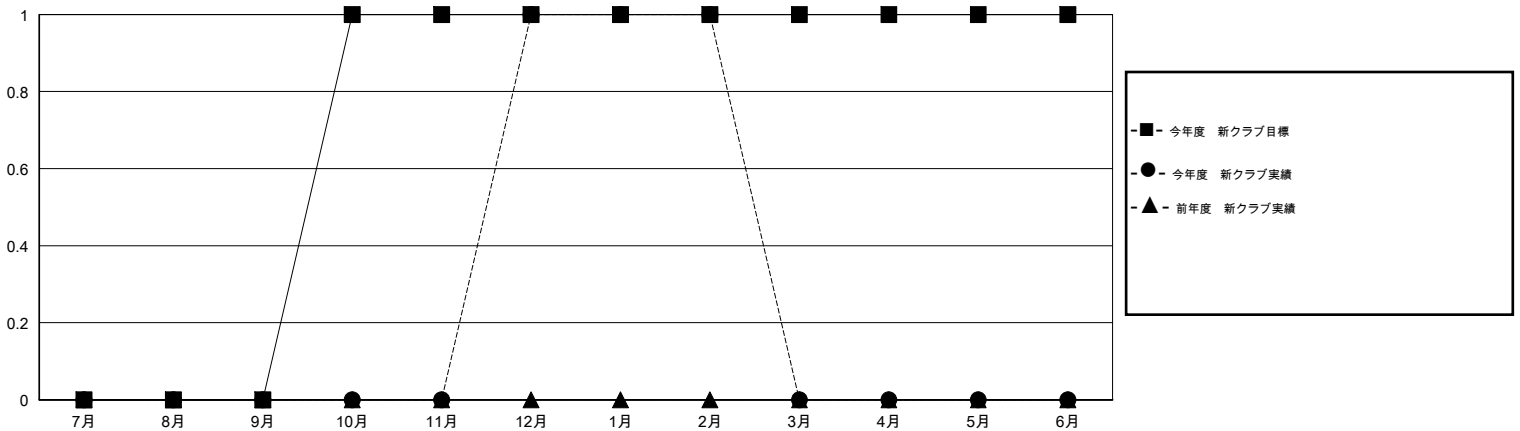

MONTHLY MEMBERSHIP PROGRESS REPORT

District 334 D

Results as of: 2/28/2015

GMT: Chikao Suzuki

地域 JAPAN

GMT会則地域 5-Jap

クラブ					名				
結果: 2014-2015					結果: 2014-2015				
四半期	新クラブ目標	新クラブ	解散クラブ	純増/減	四半期	新会員目標	チャーターメン バー/新会員	退会者	純増/減
7月/8月/9月	0	0	0	0	7月/8月/9月	70	205	73	132
10月/11月/12月	1	1	0	1	10月/11月/12月	70	147	58	89
1月/2月/3月	0	0	0	0	1月/2月/3月	60	159	25	134
4月/5月/6月	0	0	0	0	4月/5月/6月	30	0	0	0

新クラブ目標及び実績累計