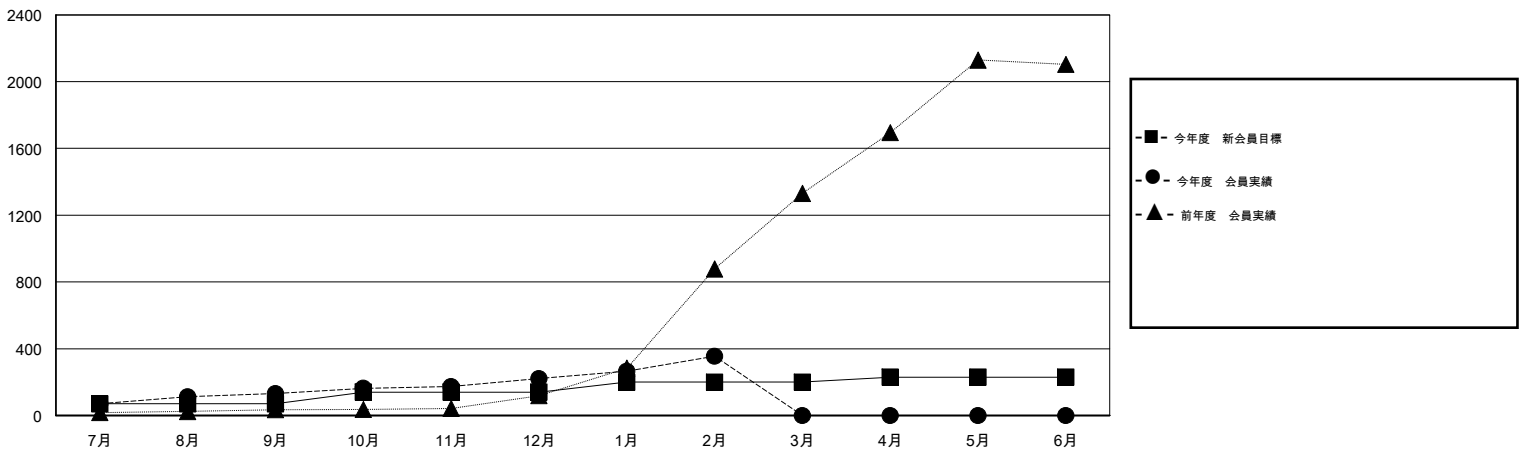

MONTHLY MEMBERSHIP PROGRESS REPORT

District 334 D

Results as of: 2/28/2015

GMT: Chikao Suzuki

地域 JAPAN

GMT会則地域 5-Jap

クラブ					名				
結果: 2014-2015					結果: 2014-2015				
四半期	新クラブ目標	新クラブ	解散クラブ	純増/減	四半期	新会員目標	チャーターメン バー/新会員	退会者	純増/減
7月/8月/9月	0	0	0	0	7月/8月/9月	70	205	73	132
10月/11月/12月	1	1	0	1	10月/11月/12月	70	147	58	89
1月/2月/3月	0	0	0	0	1月/2月/3月	60	159	25	134
4月/5月/6月	0	0	0	0	4月/5月/6月	30	0	0	0

新クラブ目標及び実績累計

会員目標及び実績累計

解散クラブ: 0	79 CLUBS OF 99 一名以上の新会員を登録	男女別
		男性 4,015 (63.90%)
		女性 2,268 (36.10%)
退会者	健康診断データはこちら	家族会員 4,454
物故会員 23		世帯主 2,061
クラブ解散 0		世帯主以外 2,393
その他 133		
合計 156		